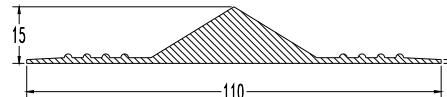

**Weight/m, βάρος/μ** 0,340 kilo  
lower ordering quantity  
ελάχιστη ποσότητα παραγγελίας 900 meters

02.10.1.17

**παπαδοπούλες**  
plastic profiles s.a.

02.10.1.18

**Weight/m, βάρος/μ** 0,700 kilo  
lower ordering quantity  
ελάχιστη ποσότητα παραγγελίας 450 meters