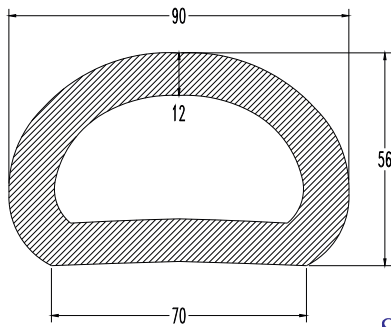

Weight/m, βάρος/μ 1,500 kilo
lower ordering quantity
ελάχιστη ποσότητα παραγγελίας 200 meters

Weight/m, βάρος/μ 3,000 kilo
lower ordering quantity
ελάχιστη ποσότητα παραγγελίας 100 meters

παράδοξουλες
plastic profiles s.a.

01.02.DF.3

παράδοξουλες
plastic profiles s.a.

01.02.DF.4