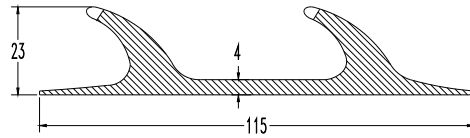

**Weight/m, βάρος/μ** 0,520 kilo  
 lower ordering quantity  
 ελάχιστη ποσότητα παραγγελίας 580 meters

02.01.1.7

02.01.1.8

  
**papadopoulos**  
 plastic profiles s.a.

**Weight/m, βάρος/μ** 0,890 kilo  
 lower ordering quantity  
 ελάχιστη ποσότητα παραγγελίας 340 meters