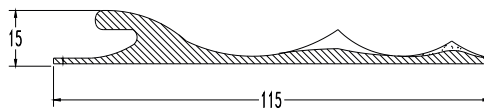

02.01.1.24

παράδοπουλος
plastic profiles s.a.

Weight/m, βάρος/μ 0,830 kilo
lower ordering quantity
ελάχιστη ποσότητα παραγγελίας 350 meters