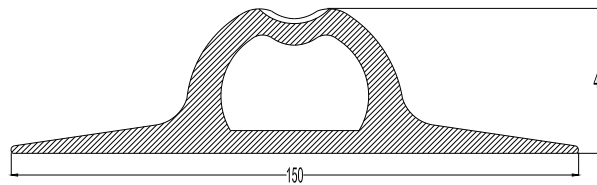

παράδοπουλος
plastic profiles s.a.

Weight/m, βάρος/μ 2,400 kilo
lower ordering quantity
ελάχιστη ποσότητα παραγγελίας 130 meters