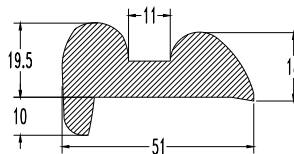

Weight/m, βάρος/μ 0,980 kilo
lower ordering quantity
ελάχιστη ποσότητα παραγγελίας 300 meters

Weight/m, βάρος/μ 1,320 kilo
lower ordering quantity
ελάχιστη ποσότητα παραγγελίας 230 meters

Pic5 01.02.F.24

paradopoulos
plastic profiles s.a.

01.02.F.13 AL1 Pic5