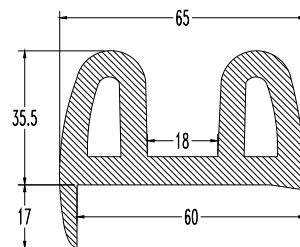

**Pic1** directing to the picture showing the installation method  
παραπέμπει στην εικόνα δείχνοντας το τρόπο τοποθέτησης

**+** raw material, physical and mechanical properties  
πρώτη ύλη, φυσικές και μηχανικές ιδιότητες

  
paradopoulos  
plastic profiles s.a.

01.02.F.10  Pic5

**Weight/m, βάρος/μ** 1,090 kilo  
lower ordering quantity  
ελάχιστη ποσότητα παραγγελίας 300 meters

**Weight/m, βάρος/μ** 0,670 kilo  
lower ordering quantity  
ελάχιστη ποσότητα παραγγελίας 450 meters

 Pic5 01.02.F.11

  
paradopoulos  
plastic profiles s.a.

01.02.F.12  Pic5

**Weight/m, βάρος/μ** 0,980 kilo  
lower ordering quantity  
ελάχιστη ποσότητα παραγγελίας 300 meters

**Weight/m, βάρος/μ** 1,320 kilo  
lower ordering quantity  
ελάχιστη ποσότητα παραγγελίας 230 meters

 Pic5 01.02.F.24

  
paradopoulos  
plastic profiles s.a.

01.02.F.13 AL1  Pic5

**Weight/m, βάρος/μ** 1,300 kilo  
lower ordering quantity  
ελάχιστη ποσότητα παραγγελίας 230 meters

**Weight/m, βάρος/μ** 2,050 kilo  
lower ordering quantity  
ελάχιστη ποσότητα παραγγελίας 150 meters