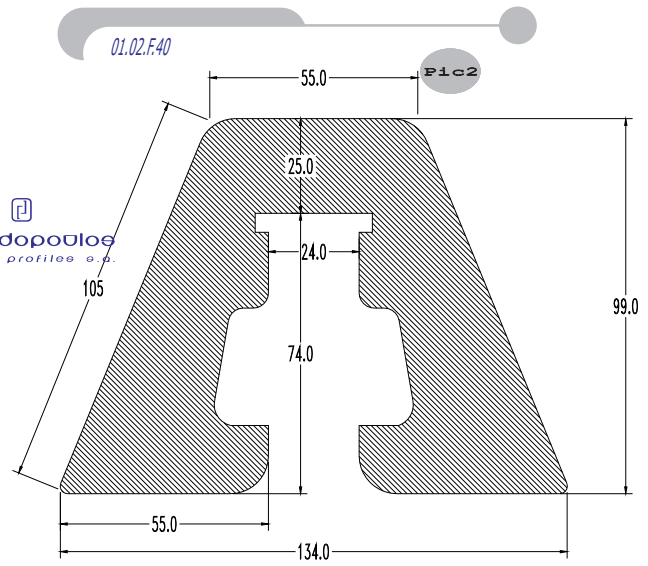

Weight/m, βάρος/μ 11,200 kilo
lower ordering quantity
ελάχιστη ποσότητα παραγγελίας 30 meters

παράδορσιος
plastic profiles s.a.