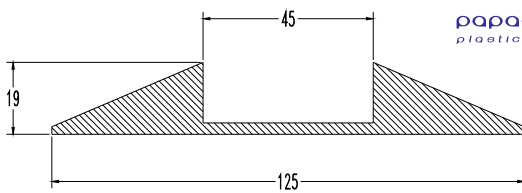

παπαδοπούλες
plastic profiles s.a.