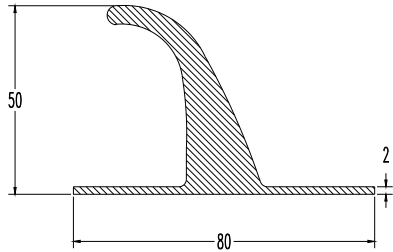

παπαδοπούλες
plastic profiles s.a.