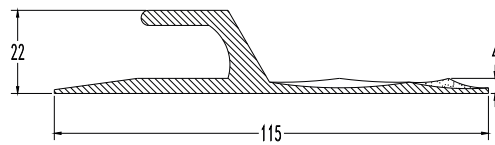

**Weight/m, βάρος/μ** 1,180 kilo  
 lower ordering quantity  
 ελάχιστη ποσότητα παραγγελίας 250 meters

02.01.1.9

02.01.1.10

  
**papadopoulos**  
 plastic profiles s.a.

**Weight/m, βάρος/μ** 1,100 kilo  
 lower ordering quantity  
 ελάχιστη ποσότητα παραγγελίας 270 meters