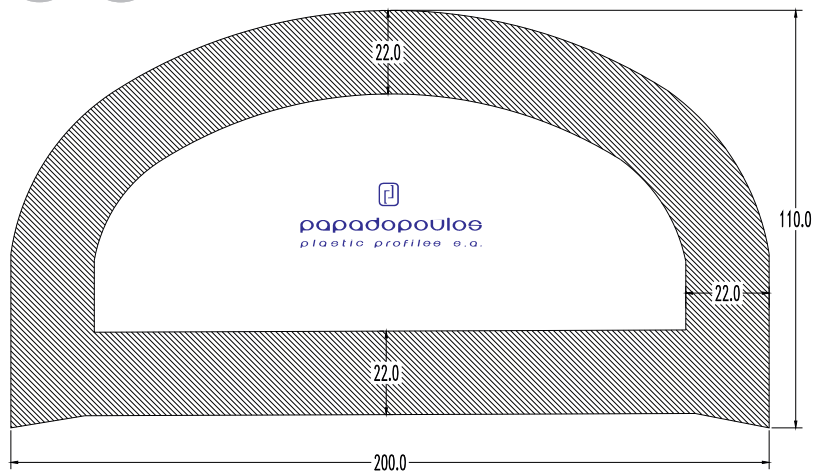

Weight/m, βάρος/μ 3,500 kilo
lower ordering quantity
ελάχιστη ποσότητα παραγγελίας 85 meters

Weight/m, βάρος/μ 6,000 kilo
lower ordering quantity
ελάχιστη ποσότητα παραγγελίας 50 meters

παράδορουλο
plastic profiles s.a.