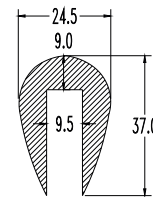

01.01.B.11

2XAL4  
2XPL4 Pic4

Weight/m, βάρος/μ 2,120 kilo  
lower ordering quantity 150 meters  
ελάχιστη ποσότητα παραγγελίας

01.01.B.12

2XAL5  
2XPL5 Pic4

Weight/m, βάρος/μ 2,780 kilo  
lower ordering quantity 110 meters  
ελάχιστη ποσότητα παραγγελίας

01.01.B.4

© Pic2

Weight/m, βάρος/μ 0,720 kilo  
lower ordering quantity 400 meters  
ελάχιστη ποσότητα παραγγελίας

01.01.B.5

Pic2

Weight/m, βάρος/μ 0,430 kilo  
lower ordering quantity 700 meters  
ελάχιστη ποσότητα παραγγελίας

01.01.B.6 01.01.B.19

Pic2

**Weight/m, βάρος/μ** 0,600 kilo  
 lower ordering quantity  
 ελάχιστη ποσότητα παραγγελίας 500 meters

**Weight/m, βάρος/μ** 0,550 kilo  
 lower ordering quantity  
 ελάχιστη ποσότητα παραγγελίας 550 meters

01.01.B.25 01.40.B.11

**Weight/m, βάρος/μ** 0,620 kilo  
 lower ordering quantity  
 ελάχιστη ποσότητα παραγγελίας 450 meters

**Weight/m, βάρος/μ** 0,600 kilo  
 lower ordering quantity  
 ελάχιστη ποσότητα παραγγελίας 500 meters