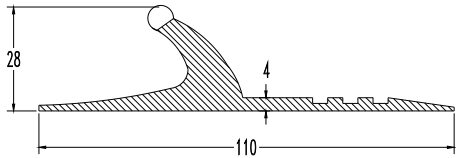

**Weight/m, βάρος/μ** 0,520 kilo  
 lower ordering quantity  
 ελάχιστη ποσότητα παραγγελίας 580 meters

02.01.1.7

02.01.1.8

  
**papadopoulos**  
 plastic profiles s.a.

**Weight/m, βάρος/μ** 0,890 kilo  
 lower ordering quantity  
 ελάχιστη ποσότητα παραγγελίας 340 meters