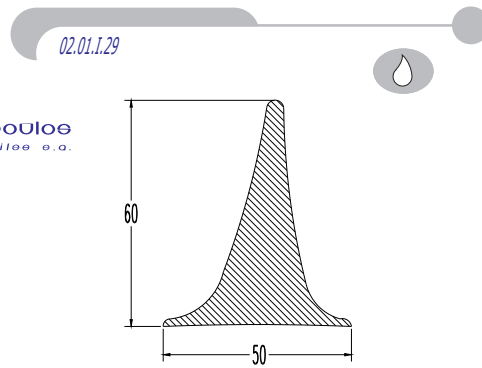

Weight/m, βάρος/μ 1,500 kilo
lower ordering quantity
ελάχιστη ποσότητα παραγγελίας 200 meters

παράδορσιος
plastic profiles s.a.