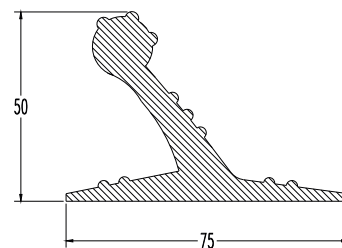

**Weight/m, βάρος/μ** 0,880 kilo  
 lower ordering quantity  
 ελάχιστη ποσότητα παραγγελίας 340 meters

02.01.1.11

02.01.1.12

  
**papadopoulos**  
 plastic profiles s.a.

**Weight/m, βάρος/μ** 0,430 kilo  
 lower ordering quantity  
 ελάχιστη ποσότητα παραγγελίας 700 meters