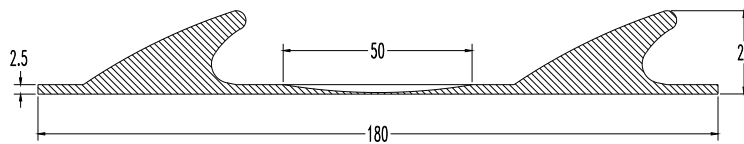

● _____ 02.01.1.27

παράδοξουλος
plastic profiles s.a.

Weight/m, βάρος/μ 2,000 kilo
lower ordering quantity
ελάχιστη ποσότητα παραγγελίας 150 meters