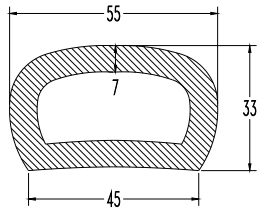

# heavy duty fendering profiles

**papadopoulos**  
*plastic profiles s.a.*

*προστατευτικά προφίλ βαρέως τύπου*

01.02.DF.1

 **παράδοξουλες**  
plastic profiles s.a.

01.02.DF.2

**Weight/m, βάρος/μ** 1,500 kilo  
lower ordering quantity  
ελάχιστη ποσότητα παραγγελίας 200 meters