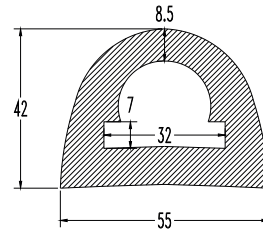

01.40.B.3

AL1

Pic6

παραδοξοιλε plastic profiles s.a.

Weight/m, βάρος/μ 0,530 kilo  
lower ordering quantity 550 meters  
ελάχιστη ποσότητα παραγγελίας

01.02.DF.21

AL1

Pic6