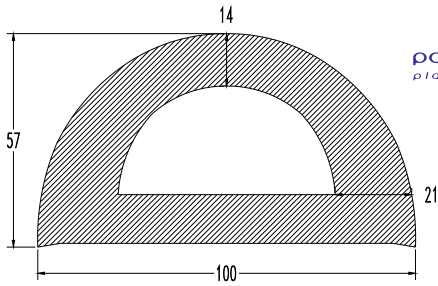

01.02.DF.29

AL6

Pic6

Weight/m, βάρος/μ 4,500 kilo  
lower ordering quantity 60 meters  
ελάχιστη ποσότητα παραγγελίας

01.02.DF.7

παράδορπος  
plastic profiles s.a.

01.02.DF.34

Weight/m, βάρος/μ 5,300 kilo  
lower ordering quantity  
ελάχιστη ποσότητα παραγγελίας 50 meters