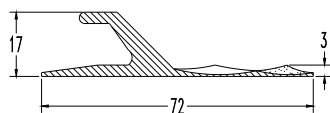

**Weight/m, βάρος/μ** 0,880 kilo  
 lower ordering quantity  
 ελάχιστη ποσότητα παραγγελίας 340 meters

02.01.1.11

02.01.1.12

  
**papadopoulos**  
 plastic profiles s.a.

**Weight/m, βάρος/μ** 0,430 kilo  
 lower ordering quantity  
 ελάχιστη ποσότητα παραγγελίας 700 meters