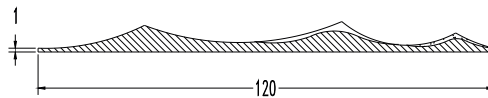

02.01.1.23

παράδοπουλος
plastic profiles s.a.

Weight/m, βάρος/μ 0,650 kilo
lower ordering quantity
ελάχιστη ποσότητα παραγγελίας 450 meters