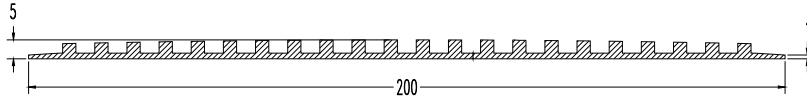

02.01.1.35

παράδοπουλος
plastic profiles s.a.

Weight/m, βάρος/μ 1,000 kilo
lower ordering quantity
ελάχιστη ποσότητα παραγγελίας 300 meters