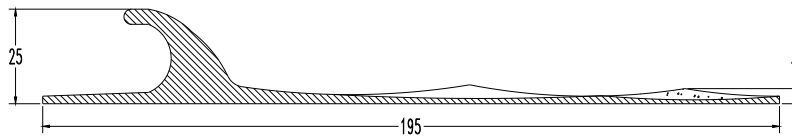

● _____ 02.01.1.25

παράδοξουλος
plastic profiles s.a.

Weight/m, βάρος/μ 0,370 kilo
lower ordering quantity
ελάχιστη ποσότητα παραγγελίας 800 meters

● _____ 02.01.1.26

παράδοξουλος
plastic profiles s.a.

Weight/m, βάρος/μ 1,600 kilo
lower ordering quantity
ελάχιστη ποσότητα παραγγελίας 190 meters