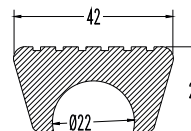

Alu1 Pic5 01.02.F.14

**παράδοπουλος**  
plastic profiles s.a.

**Weight/m, βάρος/μ** 1,950 kilo  
lower ordering quantity  
ελάχιστη ποσότητα παραγγελίας 150 meters

01.02.F.15

**Weight/m, βάρος/μ** 1,160 kilo  
lower ordering quantity  
ελάχιστη ποσότητα παραγγελίας 260 meters

01.02.F.16

**παράδοπουλος**  
plastic profiles s.a.

**Weight/m, βάρος/μ** 1,300 kilo  
lower ordering quantity  
ελάχιστη ποσότητα παραγγελίας 230 meters

01.02.F.17

**Weight/m, βάρος/μ** 2,670 kilo  
lower ordering quantity  
ελάχιστη ποσότητα παραγγελίας 110 meters

01.02.F.23

**παράδοπουλος**  
plastic profiles s.a.

**Weight/m, βάρος/μ** 1,150 kilo  
lower ordering quantity  
ελάχιστη ποσότητα παραγγελίας 260 meters

01.01.B.20

**Weight/m, βάρος/μ** 1,000 kilo  
lower ordering quantity  
ελάχιστη ποσότητα παραγγελίας 300 meters