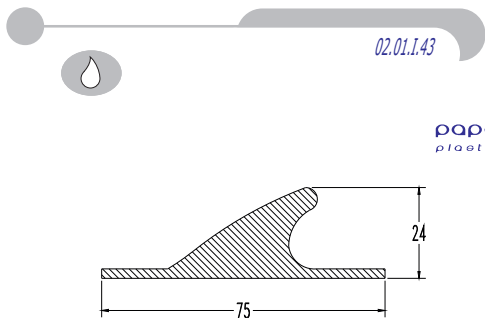

Weight/m, βάρος/μ 1,000 kilo
lower ordering quantity
ελάχιστη ποσότητα παραγγελίας 300 meters