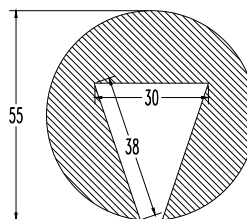

 Pic5 01.02.F.24

  
paradopoulos  
plastic profiles s.a.

01.02.F.13 AL1  Pic5

**Weight/m, βάρος/μ** 1,300 kilo  
lower ordering quantity  
ελάχιστη ποσότητα παραγγελίας 230 meters

**Weight/m, βάρος/μ** 2,050 kilo  
lower ordering quantity  
ελάχιστη ποσότητα παραγγελίας 150 meters

Alu1 Pic5 01.02.F.14

**παράδοπουλος**  
plastic profiles s.a.

**Weight/m, βάρος/μ** 1,950 kilo  
lower ordering quantity  
ελάχιστη ποσότητα παραγγελίας 150 meters

01.02.F.15

**Weight/m, βάρος/μ** 1,160 kilo  
lower ordering quantity  
ελάχιστη ποσότητα παραγγελίας 260 meters

01.02.F.16

**παράδοπουλος**  
plastic profiles s.a.

**Weight/m, βάρος/μ** 1,300 kilo  
lower ordering quantity  
ελάχιστη ποσότητα παραγγελίας 230 meters

01.02.F.17

**Weight/m, βάρος/μ** 2,670 kilo  
lower ordering quantity  
ελάχιστη ποσότητα παραγγελίας 110 meters