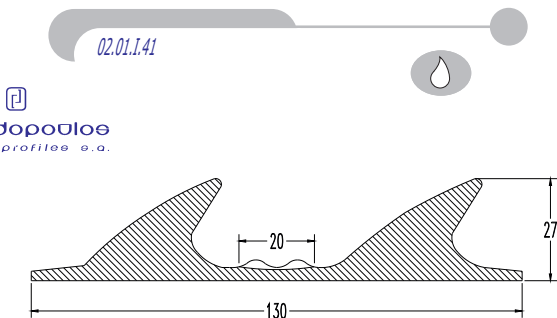

Weight/m, βάρος/μ 2,050 kilo
lower ordering quantity
ελάχιστη ποσότητα παραγγελίας 150 meters

παράδορσιος
plastic profiles s.a.