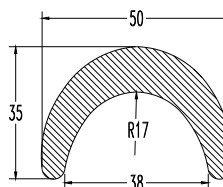

 Pic5 01.02.F.11

  
paradopoulos  
plastic profiles s.a.

01.02.F.12  Pic5

**Weight/m, βάρος/μ** 0,980 kilo  
lower ordering quantity  
ελάχιστη ποσότητα παραγγελίας 300 meters

**Weight/m, βάρος/μ** 1,320 kilo  
lower ordering quantity  
ελάχιστη ποσότητα παραγγελίας 230 meters

 Pic5 01.02.F.24

  
paradopoulos  
plastic profiles s.a.

01.02.F.13 AL1  Pic5

**Weight/m, βάρος/μ** 1,300 kilo  
lower ordering quantity  
ελάχιστη ποσότητα παραγγελίας 230 meters

**Weight/m, βάρος/μ** 2,050 kilo  
lower ordering quantity  
ελάχιστη ποσότητα παραγγελίας 150 meters

Alu1 Pic5 01.02.F.14

**παράδοπουλος**  
plastic profiles s.a.

**Weight/m, βάρος/μ** 1,950 kilo  
lower ordering quantity  
ελάχιστη ποσότητα παραγγελίας 150 meters

01.02.F.15

**Weight/m, βάρος/μ** 1,160 kilo  
lower ordering quantity  
ελάχιστη ποσότητα παραγγελίας 260 meters

01.02.F.16

**παράδοπουλος**  
plastic profiles s.a.

**Weight/m, βάρος/μ** 1,300 kilo  
lower ordering quantity  
ελάχιστη ποσότητα παραγγελίας 230 meters

01.02.F.17

**Weight/m, βάρος/μ** 2,670 kilo  
lower ordering quantity  
ελάχιστη ποσότητα παραγγελίας 110 meters