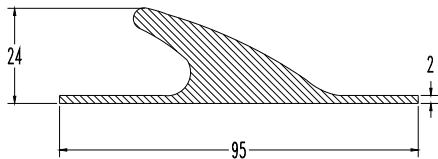

**Weight/m, βάρος/μ** 1,180 kilo  
 lower ordering quantity  
 ελάχιστη ποσότητα παραγγελίας 250 meters

02.01.1.9

02.01.1.10

  
**papadopoulos**  
 plastic profiles s.a.

**Weight/m, βάρος/μ** 1,100 kilo  
 lower ordering quantity  
 ελάχιστη ποσότητα παραγγελίας 270 meters