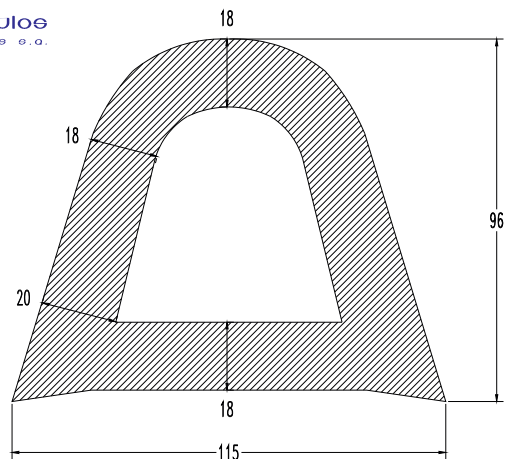

Weight/m, βάρος/μ 5,800 kilo  
lower ordering quantity  
ελάχιστη ποσότητα παραγγελίας 50 meters

παράδορπος  
plastic profiles s.a.

01.02.DF.30

παράδορπος  
plastic profiles s.a.

01.02.DF.24

Weight/m, βάρος/μ 6,000 kilo  
lower ordering quantity  
ελάχιστη ποσότητα παραγγελίας 50 meters