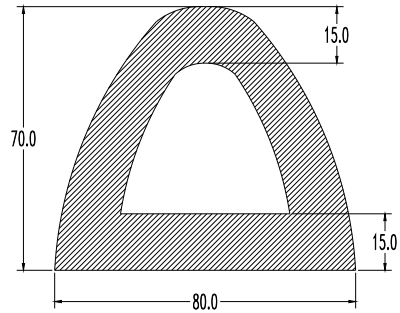

Weight/m, βάρος/μ 4,000 kilo
lower ordering quantity
ελάχιστη ποσότητα παραγγελίας 80 meters

01.02.DF.28