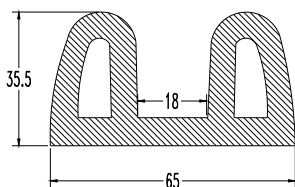

 Pic5 01.02.F.11

  
paradopoulos  
plastic profiles s.a.

01.02.F.12  Pic5

**Weight/m, βάρος/μ** 0,980 kilo  
lower ordering quantity  
ελάχιστη ποσότητα παραγγελίας 300 meters

**Weight/m, βάρος/μ** 1,320 kilo  
lower ordering quantity  
ελάχιστη ποσότητα παραγγελίας 230 meters

 Pic5 01.02.F.24

  
paradopoulos  
plastic profiles s.a.

01.02.F.13 AL1  Pic5

**Weight/m, βάρος/μ** 1,300 kilo  
lower ordering quantity  
ελάχιστη ποσότητα παραγγελίας 230 meters

**Weight/m, βάρος/μ** 2,050 kilo  
lower ordering quantity  
ελάχιστη ποσότητα παραγγελίας 150 meters

Alu1 Pic5 01.02.F.14

**παράδοπουλος**  
plastic profiles s.a.

**Weight/m, βάρος/μ** 1,950 kilo  
lower ordering quantity  
ελάχιστη ποσότητα παραγγελίας 150 meters

01.02.F.15

**Weight/m, βάρος/μ** 1,160 kilo  
lower ordering quantity  
ελάχιστη ποσότητα παραγγελίας 260 meters

01.02.F.16

**παράδοπουλος**  
plastic profiles s.a.

**Weight/m, βάρος/μ** 1,300 kilo  
lower ordering quantity  
ελάχιστη ποσότητα παραγγελίας 230 meters

01.02.F.17

**Weight/m, βάρος/μ** 2,670 kilo  
lower ordering quantity  
ελάχιστη ποσότητα παραγγελίας 110 meters