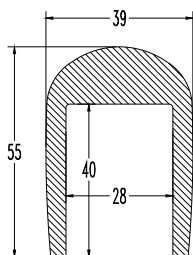

 Pic5 01.02.F.11

  
paradopoulos  
plastic profiles s.a.

01.02.F.12  Pic5

**Weight/m, βάρος/μ** 0,980 kilo  
lower ordering quantity  
ελάχιστη ποσότητα παραγγελίας 300 meters

**Weight/m, βάρος/μ** 1,320 kilo  
lower ordering quantity  
ελάχιστη ποσότητα παραγγελίας 230 meters

 Pic5 01.02.F.24

  
paradopoulos  
plastic profiles s.a.

01.02.F.13 AL1  Pic5

**Weight/m, βάρος/μ** 1,300 kilo  
lower ordering quantity  
ελάχιστη ποσότητα παραγγελίας 230 meters

**Weight/m, βάρος/μ** 2,050 kilo  
lower ordering quantity  
ελάχιστη ποσότητα παραγγελίας 150 meters

Alu1 Pic5 01.02.F.14

**παράδοπουλος**  
plastic profiles s.a.

**Weight/m, βάρος/μ** 1,950 kilo  
lower ordering quantity  
ελάχιστη ποσότητα παραγγελίας 150 meters

01.02.F.15

**Weight/m, βάρος/μ** 1,160 kilo  
lower ordering quantity  
ελάχιστη ποσότητα παραγγελίας 260 meters

01.02.F.16

**παράδοπουλος**  
plastic profiles s.a.

**Weight/m, βάρος/μ** 1,300 kilo  
lower ordering quantity  
ελάχιστη ποσότητα παραγγελίας 230 meters

01.02.F.17

**Weight/m, βάρος/μ** 2,670 kilo  
lower ordering quantity  
ελάχιστη ποσότητα παραγγελίας 110 meters