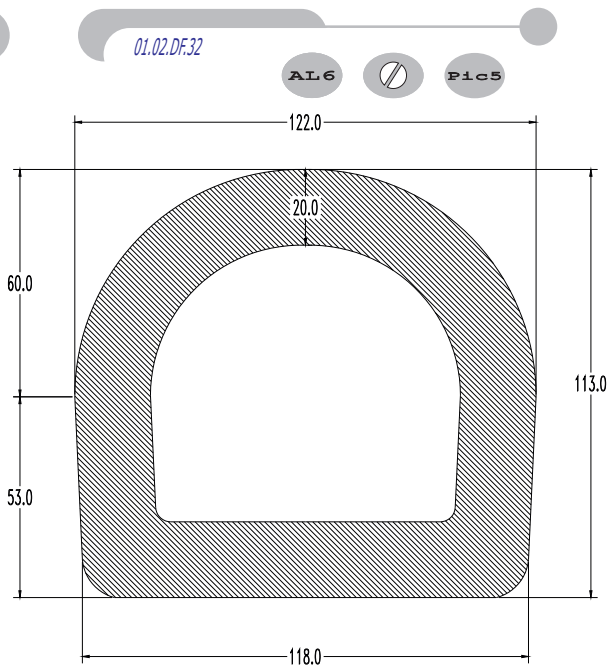

**Weight/m, βάρος/μ** 6,000 kilo  
lower ordering quantity  
ελάχιστη ποσότητα παραγγελίας 50 meters

 **παράδορουλο**  
plastic profiles s.a.

**Weight/m, βάρος/μ** 11,000 kilos  
lower ordering quantity  
ελάχιστη ποσότητα παραγγελίας 30 meters

**παράδορσιος**  
 plastic profiles s.a.

**Weight/m, βάρος/μ** 8,250 kilo  
 lower ordering quantity  
 ελάχιστη ποσότητα παραγγελίας 40 meters

**Weight/m, βάρος/μ** 11,000 kilos  
 lower ordering quantity  
 ελάχιστη ποσότητα παραγγελίας 30 meters