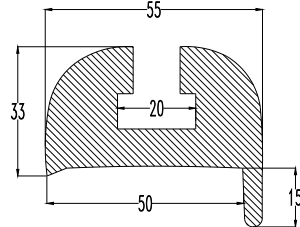

**Weight/m, βάρος/μ** 3,100 kilo  
 lower ordering quantity  
 ελάχιστη ποσότητα παραγγελίας 90 meters

**Weight/m, βάρος/μ** 0,910 kilo  
 lower ordering quantity  
 ελάχιστη ποσότητα παραγγελίας 300 meters

01.02.F.2

AL1

Pic5

παράδορσιος  
plastic profiles s.a.

01.02.F.3

AL1

Pic5

Weight/m, βάρος/μ 1,160 kilo  
lower ordering quantity 250 meters  
ελάχιστη ποσότητα παραγγελίας