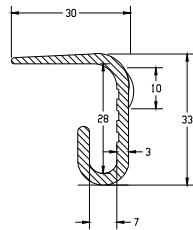

Weight/m, βάρος/μ 0,350 kilo
lower ordering quantity
ελάχιστη ποσότητα παραγγελίας 850 meters