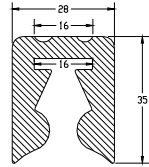

AL4
PL4

Pic1

01.01.B.1

01.01.B.2

AL5
PL5

Pic1