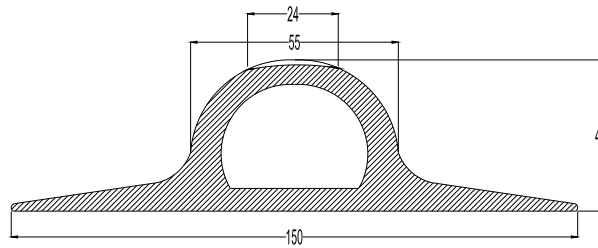

παράδοπουλος
plastic profiles s.a.

Weight/m, βάρος/μ 2,400 kilo
lower ordering quantity
ελάχιστη ποσότητα παραγγελίας 130 meters

02.01.1.58