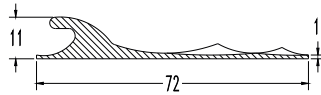

● _____ 02.01.1.25

παράδοξουλος
plastic profiles s.a.

Weight/m, βάρος/μ 0,370 kilo
lower ordering quantity
ελάχιστη ποσότητα παραγγελίας 800 meters