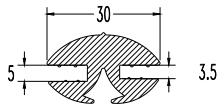

03.10.AL.3