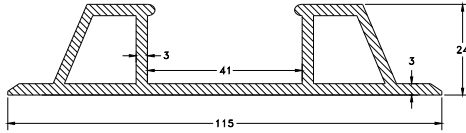

## for inflatable boats

**papadopoulos**  
*plastic profiles s.a.*

*προφίλ για φουσκωτά σκάφη*

02.01.1.1

02.01.1.2

  
**παράδοιουλος**  
 plastic profiles s.a.

**Weight/m, βάρος/μ** 1,050 kilo  
 lower ordering quantity  
 ελάχιστη ποσότητα παραγγελίας 300 meters