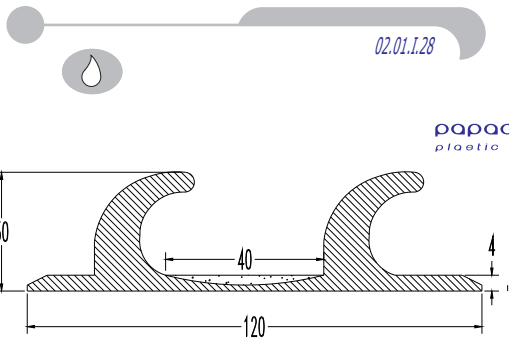

Weight/m, βάρος/μ 1,900 kilo
lower ordering quantity
ελάχιστη ποσότητα παραγγελίας 160 meters