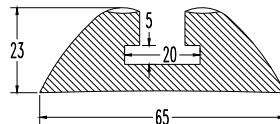

Weight/m, βάρος/μ 1,250 kilo  
lower ordering quantity 250 meters  
ελάχιστη ποσότητα παραγγελίας

01.02.F.7

AL1

Pic5

παράδορσιος  
plastic profiles s.a.

01.02.F.8

AL1

Pic5