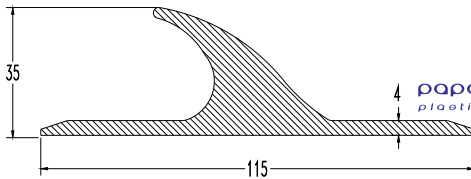

02.01.1.1

02.01.1.2

παράδοιουλος
plastic profiles s.a.

Weight/m, βάρος/μ 1,050 kilo
lower ordering quantity
ελάχιστη ποσότητα παραγγελίας 300 meters

Weight/m, βάρος/μ 0,460 kilo
lower ordering quantity
ελάχιστη ποσότητα παραγγελίας 650 meters

02.01.1.3

02.01.1.4

παράδοιουλος
plastic profiles s.a.

Weight/m, βάρος/μ 1,480 kilo
lower ordering quantity
ελάχιστη ποσότητα παραγγελίας 200 meters

Weight/m, βάρος/μ 0,670 kilo
lower ordering quantity
ελάχιστη ποσότητα παραγγελίας 450 meters

02.01.1.5

02.01.1.6

παράδοιουλος
plastic profiles s.a.

Weight/m, βάρος/μ 0,350 kilo
lower ordering quantity
ελάχιστη ποσότητα παραγγελίας 850 meters

Weight/m, βάρος/μ 0,520 kilo
lower ordering quantity
ελάχιστη ποσότητα παραγγελίας 580 meters