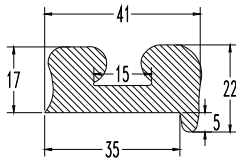

Weight/m, βάρος/μ 1,160 kilo
lower ordering quantity 250 meters
ελάχιστη ποσότητα παραγγελίας

Weight/m, βάρος/μ 2,000 kilo
lower ordering quantity 150 meters
ελάχιστη ποσότητα παραγγελίας

01.02.F.4

Pic5

παράδορσιος
plastic profiles s.a.

01.02.F.5

Pic5