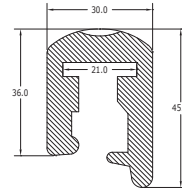

**Pic1** directing to the picture showing the installation method  
παραπέμπει στην εικόνα δείχνοντας το τρόπο τοποθέτησης

**+** raw material, physical and mechanical properties  
πρώτη ύλη, φυσικές και μηχανικές ιδιότητες

All profiles except the heavy duty profiles are made in accordance with the standard properties.  
The advanced properties or higher upon request.

**+** *The drawings dimensions are in millimetres and the scale is 1:2.  
Οι διαστάσεις των σχεδίων είναι σε χιλιοστά και η κλίμακα είναι 1:2*

Pic1

Weight/m, βάρος/μ 0,950 kilo  
lower ordering quantity  
ελάχιστη ποσότητα παραγγελίας 300 meters

Weight/m, βάρος/μ 1,150 kilo  
lower ordering quantity  
ελάχιστη ποσότητα παραγγελίας 300 meters

AL5  
PL5

Pic1

01.01.B.3

01.01.B.18

AL4  
PL4

Pic1

Weight/m, βάρος/μ 1,380 kilo  
lower ordering quantity  
ελάχιστη ποσότητα παραγγελίας 250 meters

Weight/m, βάρος/μ 1,300 kilo  
lower ordering quantity  
ελάχιστη ποσότητα παραγγελίας 250 meters