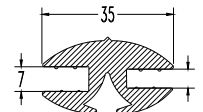

03.10.AL.4

Weight/m, βάρος/μ 0,480 kilo
lower ordering quantity
ελάχιστη ποσότητα παραγγελίας 600 meters

Weight/m, βάρος/μ 0,560 kilo
lower ordering quantity
ελάχιστη ποσότητα παραγγελίας 540 meters