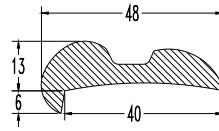

Weight/m, βάρος/μ 1,600 kilo  
lower ordering quantity 200 meters  
ελάχιστη ποσότητα παραγγελίας

Weight/m, βάρος/μ 1,500 kilo  
lower ordering quantity 200 meters  
ελάχιστη ποσότητα παραγγελίας

AL1  Pic5 01.02.F.9

  
paradopoulos  
plastic profiles s.a.

01.02.F.10  Pic5

**Weight/m, βάρος/μ** 1,090 kilo  
lower ordering quantity  
ελάχιστη ποσότητα παραγγελίας 300 meters

**Weight/m, βάρος/μ** 0,670 kilo  
lower ordering quantity  
ελάχιστη ποσότητα παραγγελίας 450 meters