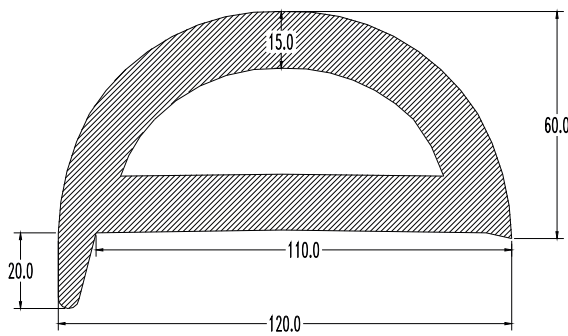

παράδορπος
plastic profiles s.a.

01.02.DF.24