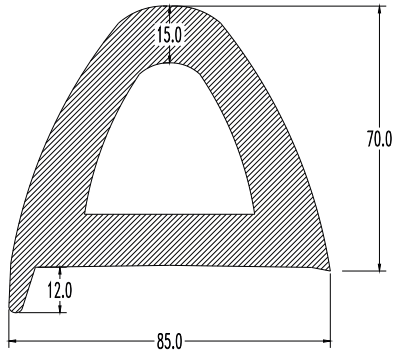

01.02.DF.33

Weight/m, βάρος/μ 4,800 kilo
lower ordering quantity
ελάχιστη ποσότητα παραγγελίας 60 meters

01.02.DF.25