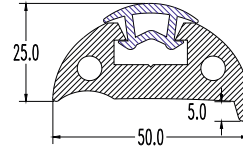

παράδορσις
plastic profiles s.a.