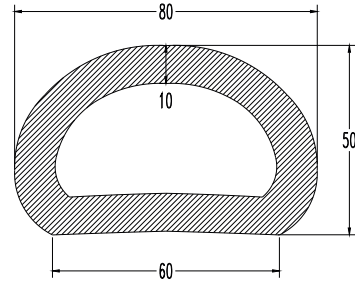

# heavy duty fendering profiles

**papadopoulos**  
*plastic profiles s.a.*

*προστατευτικά προφίλ βαρέως τύπου*

01.02.DF.1

 **παράδοξουλες**  
plastic profiles s.a.

01.02.DF.2

**Weight/m, βάρος/μ** 1,500 kilo  
lower ordering quantity  
ελάχιστη ποσότητα παραγγελίας 200 meters