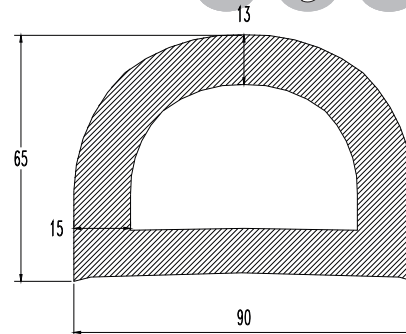

Weight/m, βάρος/μ 3,500 kilo
lower ordering quantity 85 meters
ελάχιστη ποσότητα παραγγελίας

01.02.DF.29

AL6

Pic6