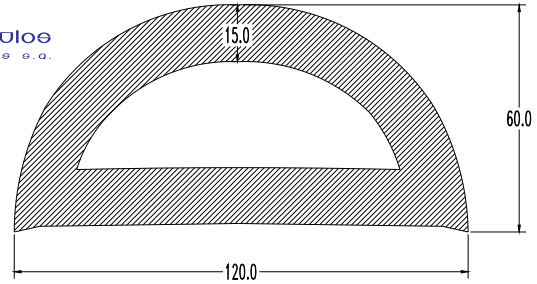

01.02.DF.29

AL6

Pic6

Weight/m, βάρος/μ 4,500 kilo  
lower ordering quantity 60 meters  
ελάχιστη ποσότητα παραγγελίας

01.02.DF.7

παράδορπος  
plastic profiles s.a.

01.02.DF.34

Weight/m, βάρος/μ 5,300 kilo  
lower ordering quantity  
ελάχιστη ποσότητα παραγγελίας 50 meters