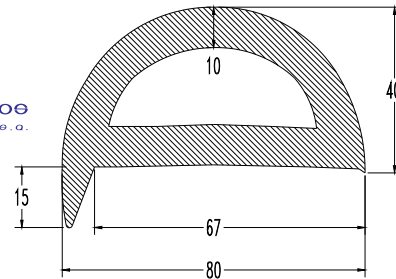

Weight/m, βάρος/μ 3,400 kilo
lower ordering quantity 90 meters
ελάχιστη ποσότητα παραγγελίας

01.02.DF.19

AL6

Pic6