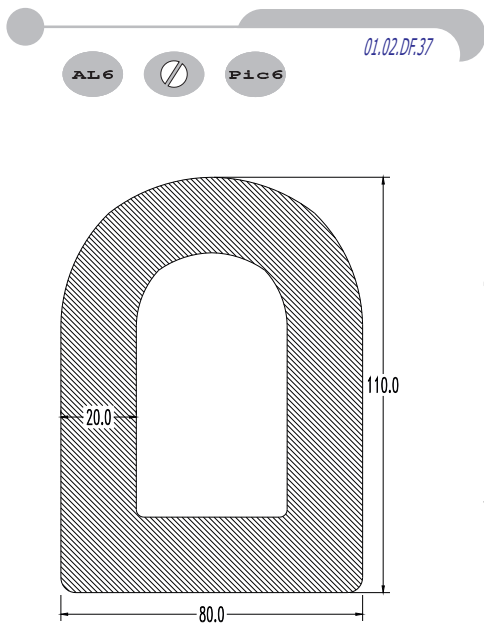

Weight/m, βάρος/μ 8,250 kilo
lower ordering quantity
ελάχιστη ποσότητα παραγγελίας 40 meters