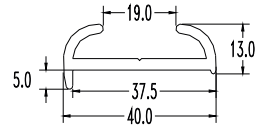

01.01.PL.2

with insert 01.01.B.9