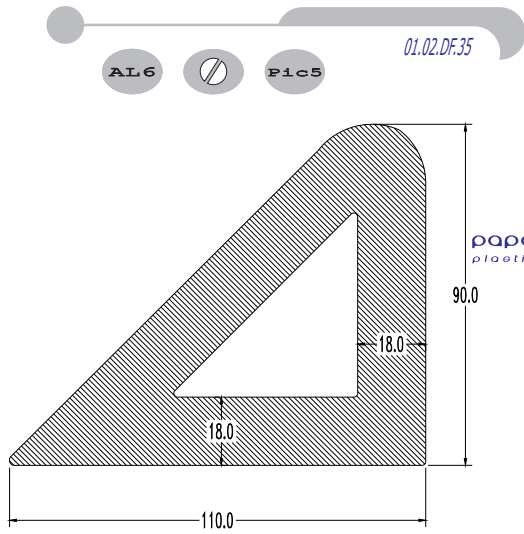

Weight/m, βάρος/μ 6,600 kilo
lower ordering quantity
ελάχιστη ποσότητα παραγγελίας 50 meters