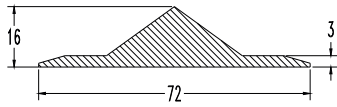

παράδοποιος
plastic profiles s.a.