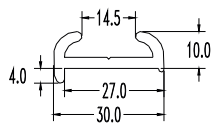

01.01.PL.1

with insert 01.01.B.14