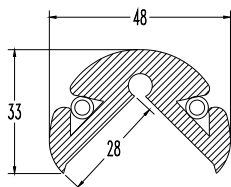

παράδοπουλος
plastic profiles s.a.

Weight/m, βάρος/μ 1,150 kilo
lower ordering quantity
ελάχιστη ποσότητα παραγγελίας 260 meters

01.01.B.20