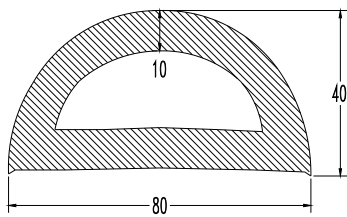

παραδοξοιλε plastic profiles s.a.

Weight/m, βάρος/μ 3,200 kilo
lower ordering quantity 100 meters
ελάχιστη ποσότητα παραγγελίας

01.02.DF.23

AL6

Pic6