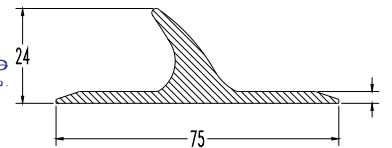

02.01.1.1

02.01.1.2

παράδοιουλος
plastic profiles s.a.

Weight/m, βάρος/μ 1,050 kilo
lower ordering quantity
ελάχιστη ποσότητα παραγγελίας 300 meters

Weight/m, βάρος/μ 0,460 kilo
lower ordering quantity
ελάχιστη ποσότητα παραγγελίας 650 meters

02.01.1.3

02.01.1.4

παράδοιουλος
plastic profiles s.a.

Weight/m, βάρος/μ 1,480 kilo
lower ordering quantity
ελάχιστη ποσότητα παραγγελίας 200 meters

Weight/m, βάρος/μ 0,670 kilo
lower ordering quantity
ελάχιστη ποσότητα παραγγελίας 450 meters

02.01.1.5

02.01.1.6

παράδοιουλος
plastic profiles s.a.

Weight/m, βάρος/μ 0,350 kilo
lower ordering quantity
ελάχιστη ποσότητα παραγγελίας 850 meters

Weight/m, βάρος/μ 0,520 kilo
lower ordering quantity
ελάχιστη ποσότητα παραγγελίας 580 meters